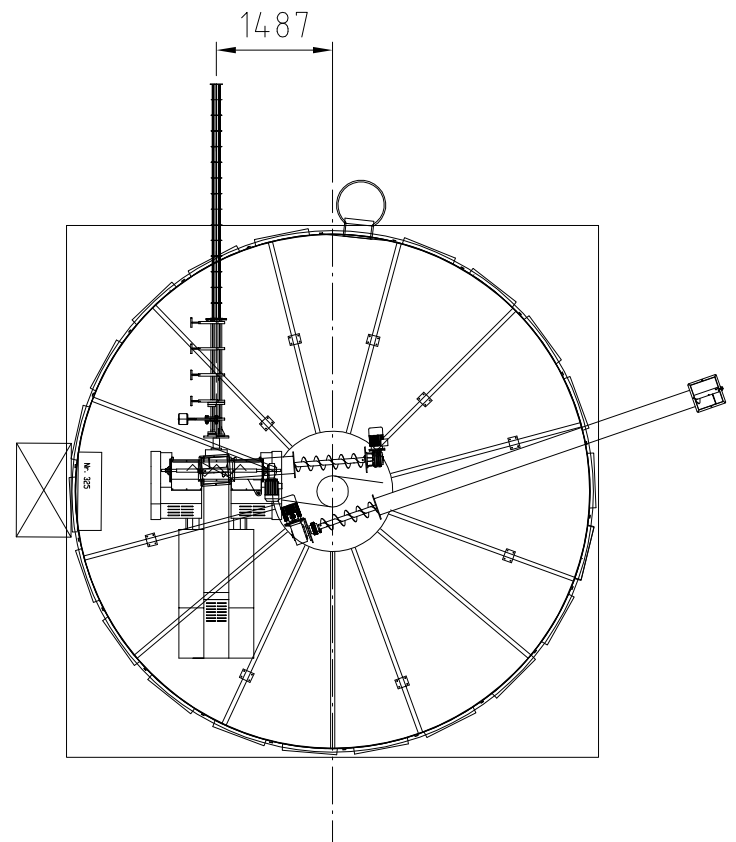

BP6000 and dosing screw

CFN 22/6-F

BP6000, dosing screw,  
emergency screw and placement of  
silo legs

Silo CFN 22/6-F	Målforshold	Tegnet
	1:100	Godkendt
 <b>C.F.Nielsens Maskinfabrik a/s</b> Solbjergvej 19 9574 Bælum Tlf. 98 33 74 00 Fax 98 33 72 26	Erstatter:	
	017 042	
	Erstattet af:	