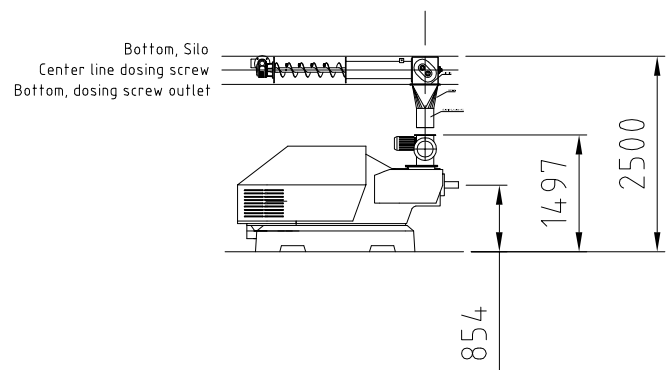

BP6000 and dosing screw

CFN 22/6-F

BP6000, dosing screw,  
emergency screw and placement of  
silo legs

Silo CFN 22/6-F	Målforshold	Tegnet
	1:100	Godkendt
 <b>C.F.Nielsens Maskinfabrik a/s</b> Solbjergvej 19 9574 Bælum Tlf. 98 33 74 00 Fax 98 33 72 26	Erstatter:	
	017 042	
	Erstattet af:	